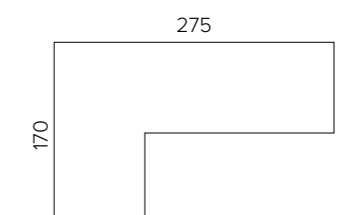

DS DIANA SALOTTI
SOMMER & SOBOTTKE

ACTUAL

SALOTTO ANGOLARE LETTO CON PENISOLO CONTENITORE | H 95 | L 275 | P 94

ACTUAL

SALOTTO ANGOLARE LETTO CON PENISOLA CONTENITORE | H 95 L 275 P 94

BACH

DIVANO FISSO 3 POSTI | H 90 L 202 P 82
DIVANO FISSO 2 POSTI | H 90 L 160 P 82