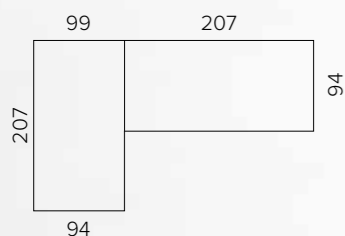

OTELLO

DIVANO LETTO 3 POSTI | H 93 L 205 P 94
DIVANO LETTO 2 POSTI | H 93 L 165 P 94
POLTRONA LETTO | H 93 L 135 P 94

NABUCCO

DOPPIO LETTO | H 90 | L 220 | P 94 (APERTO 174)

VIVALDI

DOPPIO LETTO + DIVANO CONTENITORE | H 80 L 207 P 94 (APERTO 147)